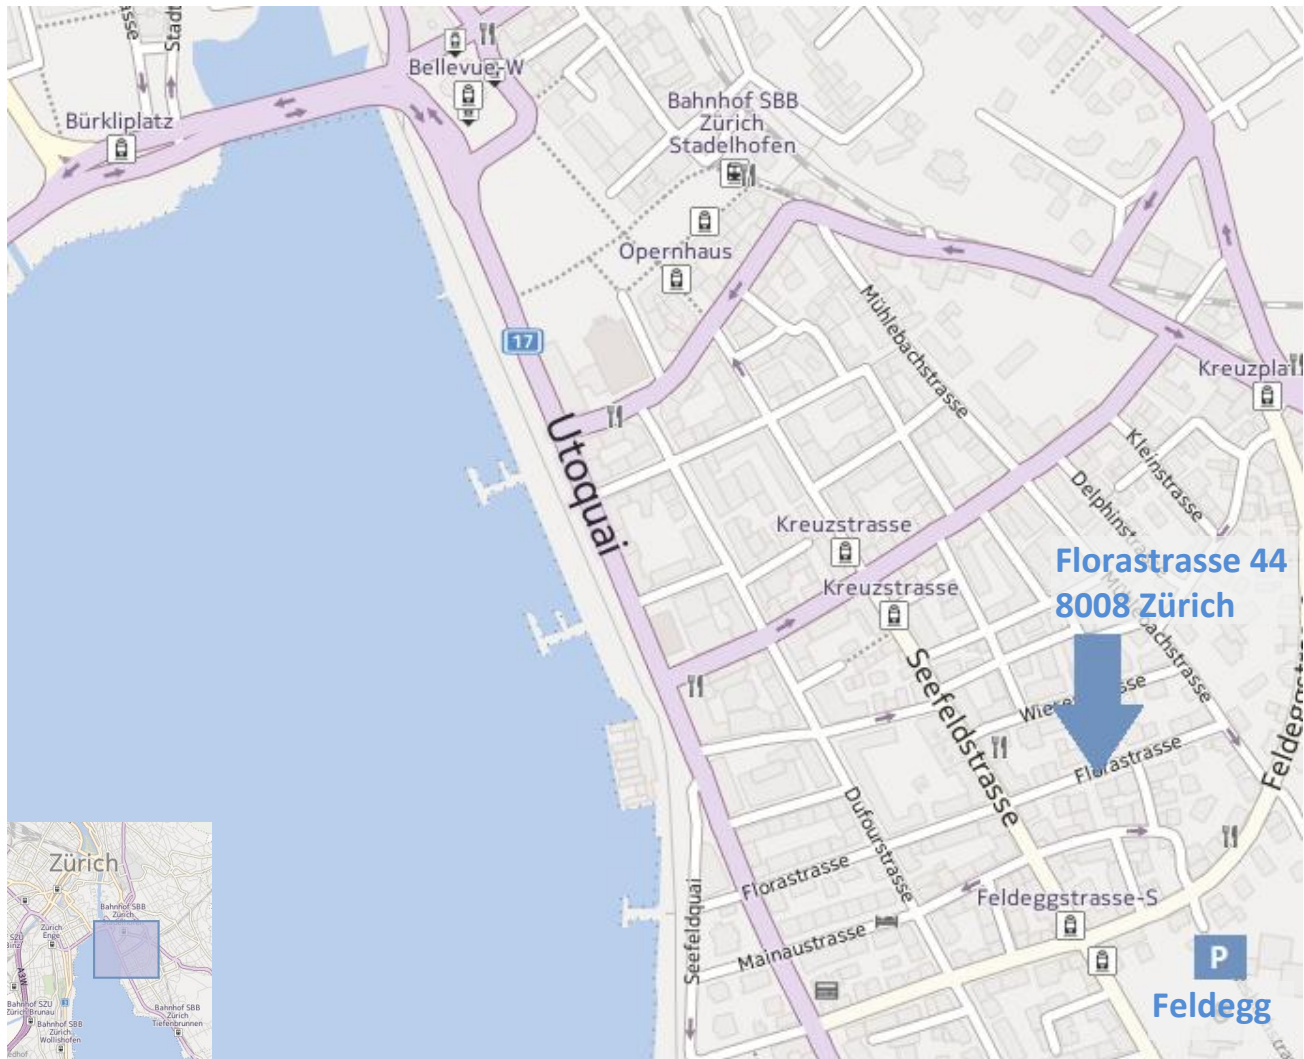

kernen ● resource management ag

Florastrasse 44
8008 Zürich
Telefon +41 (0)44 991 11 66
Fax +41 (0)44 991 11 67
Mail info@kernenag.ch
Web www.kernenag.ch

UND SO ERREICHEN SIE UNS:

Tramhaltestelle Kreuzstrasse oder Feldeggstrasse:

- ab Hauptbahnhof (Bahnhofquai): Tramlinie 4, Richtung Tiefenbrunnen
- ab Bahnhof Stadelhofen (Opernhaus): Tramlinien 2 und 4 Richtung Tiefenbrunnen
- ab Bahnhof Tiefenbrunnen: Tramlinien 2 und 4 Richtung Bellevue

Das Parkhaus Feldegg befindet sich in unmittelbarer Nähe unserer Büroräumlichkeiten (1 Minute Fussweg).